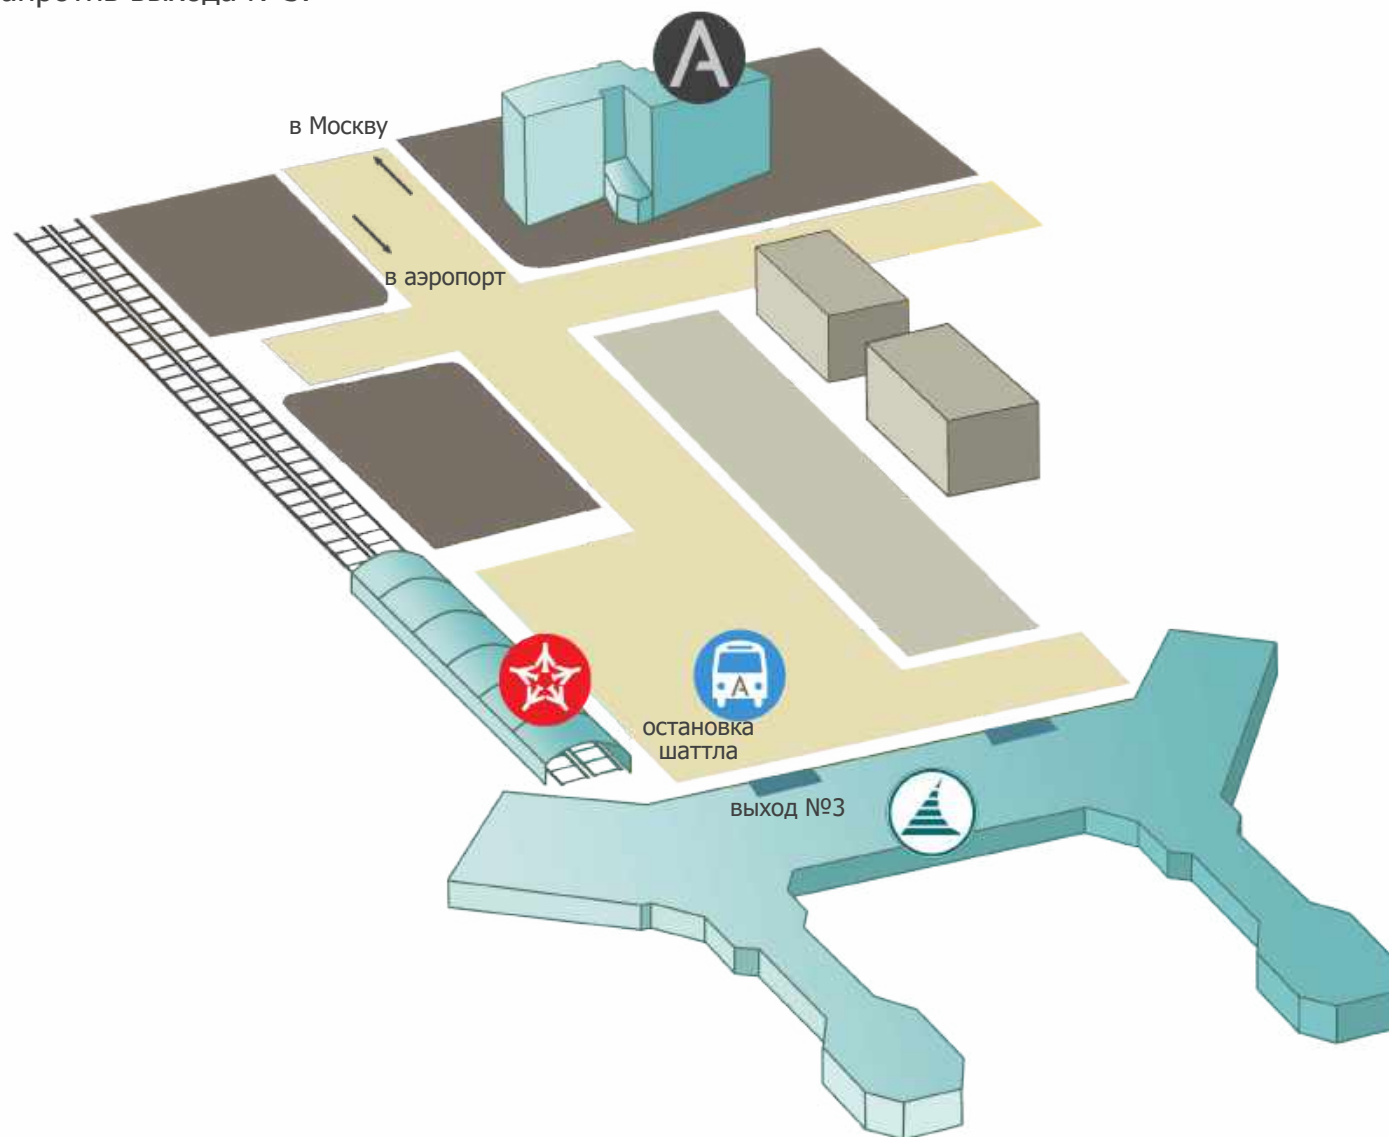

*Стоимость указана в рублях на 1 гостя и включает НДС 20%

Неважно в какое время приземлится ваш самолет или на сколько перенесли вылет, мы всё равно вас встретим и проводим! Каждые 30 минут между Московским Аэропортом Домодедово и гостиницей «Аэротель Домодедово» курсирует наш шаттл. Если вы планируете поездку из аэропорта в отель, пройдите на остановку шаттла, расположенную на привокзальной площади, напротив выхода №3.